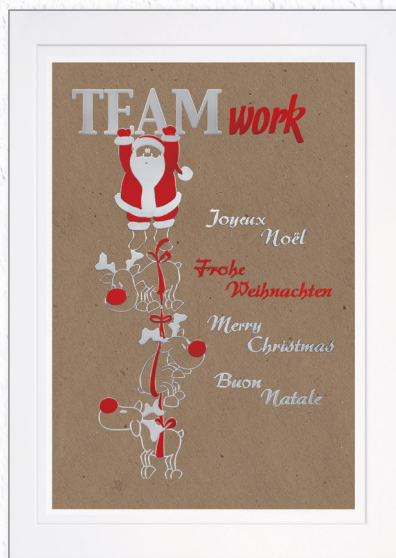

970-8619

970-8380 Kl. 16

148 x 210 mm
Gaufrage aveugle.
Estampage en or.
Motif collée.
Feuille intercalaire et
enveloppe blanc.

970-8380

 **15%** Rabais spécial jusqu'au
31 octobre 2023

KL.	10 Ex.	25 Ex.	50 Ex.	100 Ex.	250 Ex.	500 Ex.	1000 Ex.	1500 Ex.	2000 Ex.	3000 Ex.
16	4.60	4.25	3.85	3.75	3.65	3.50	3.30	3.10	2.90	2.55